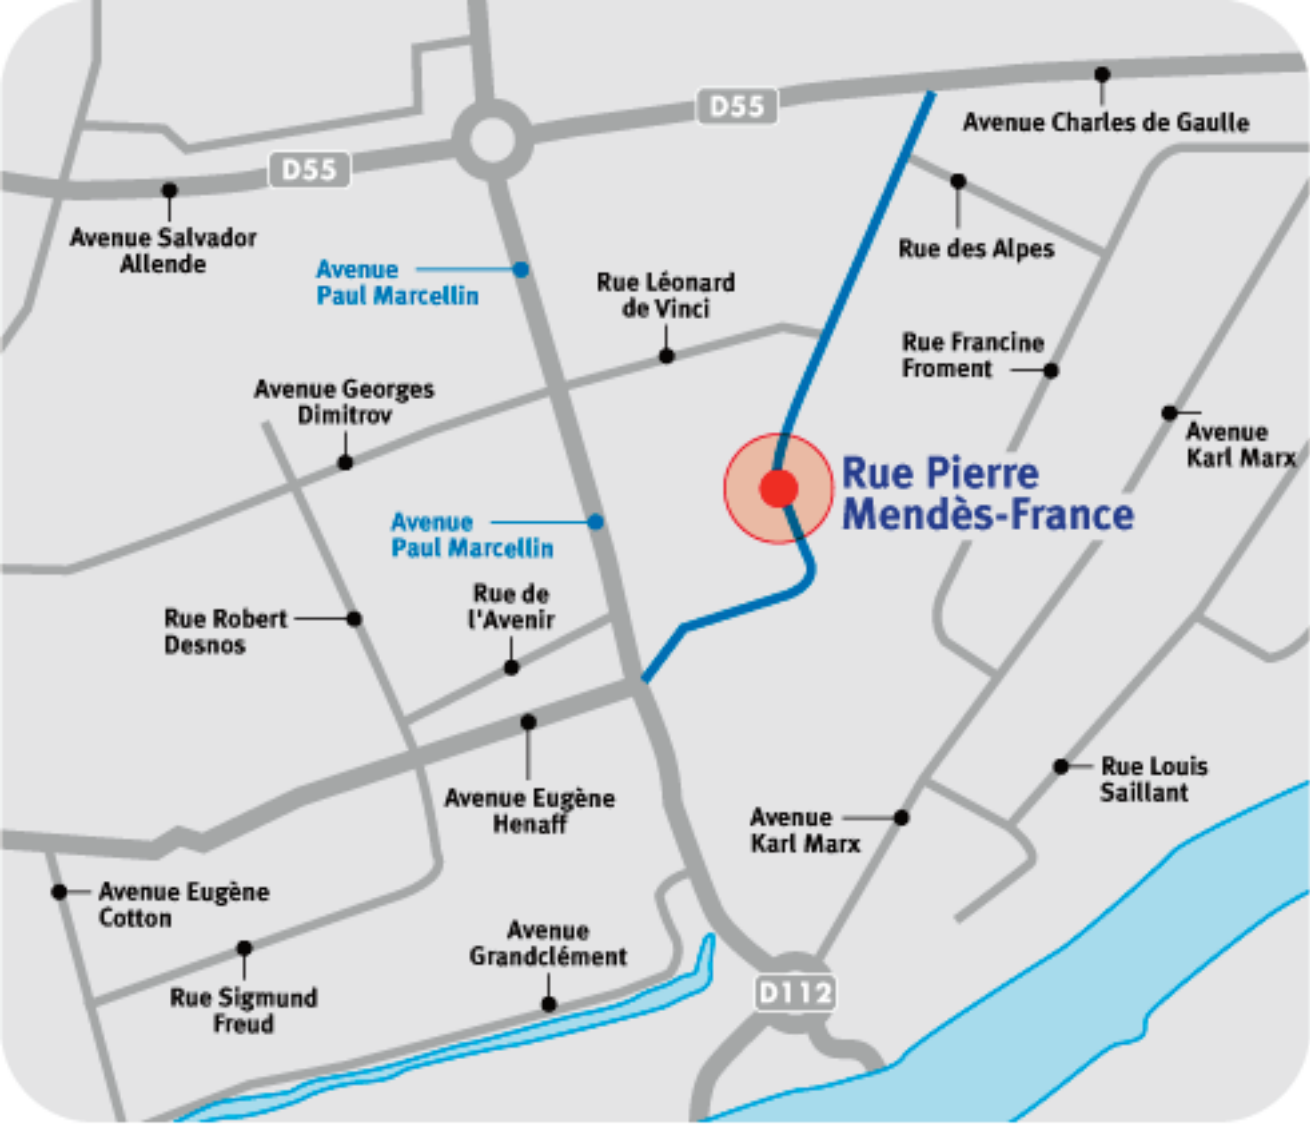

D6

Allée du Mens

Avenue Gabriel Péri

Avenue Charles de Gaulle

D6

Vaulx-en-velin

Avenue Paul Marcelin

Z.I. Est

D55

Avenue Pablo Picasso

Avenue Eugène Henaff

Rue de la Fraternité

Pont de la Soie

Boulevard Laurent Bonnevey

Avenue Jean Jaurès

Rue Léon Blum

D317

Avenue Garibaldi

D112

D55

D55

Avenue Charles de Gaulle

Avenue Salvador Allende

Avenue Paul Marcellin

Rue Léonard de Vinci

Rue des Alpes

Rue Francine Froment

Avenue Georges Dimitrov

Avenue Karl Marx

Rue Pierre Mendès-France

Avenue Paul Marcellin

Rue Robert Desnos